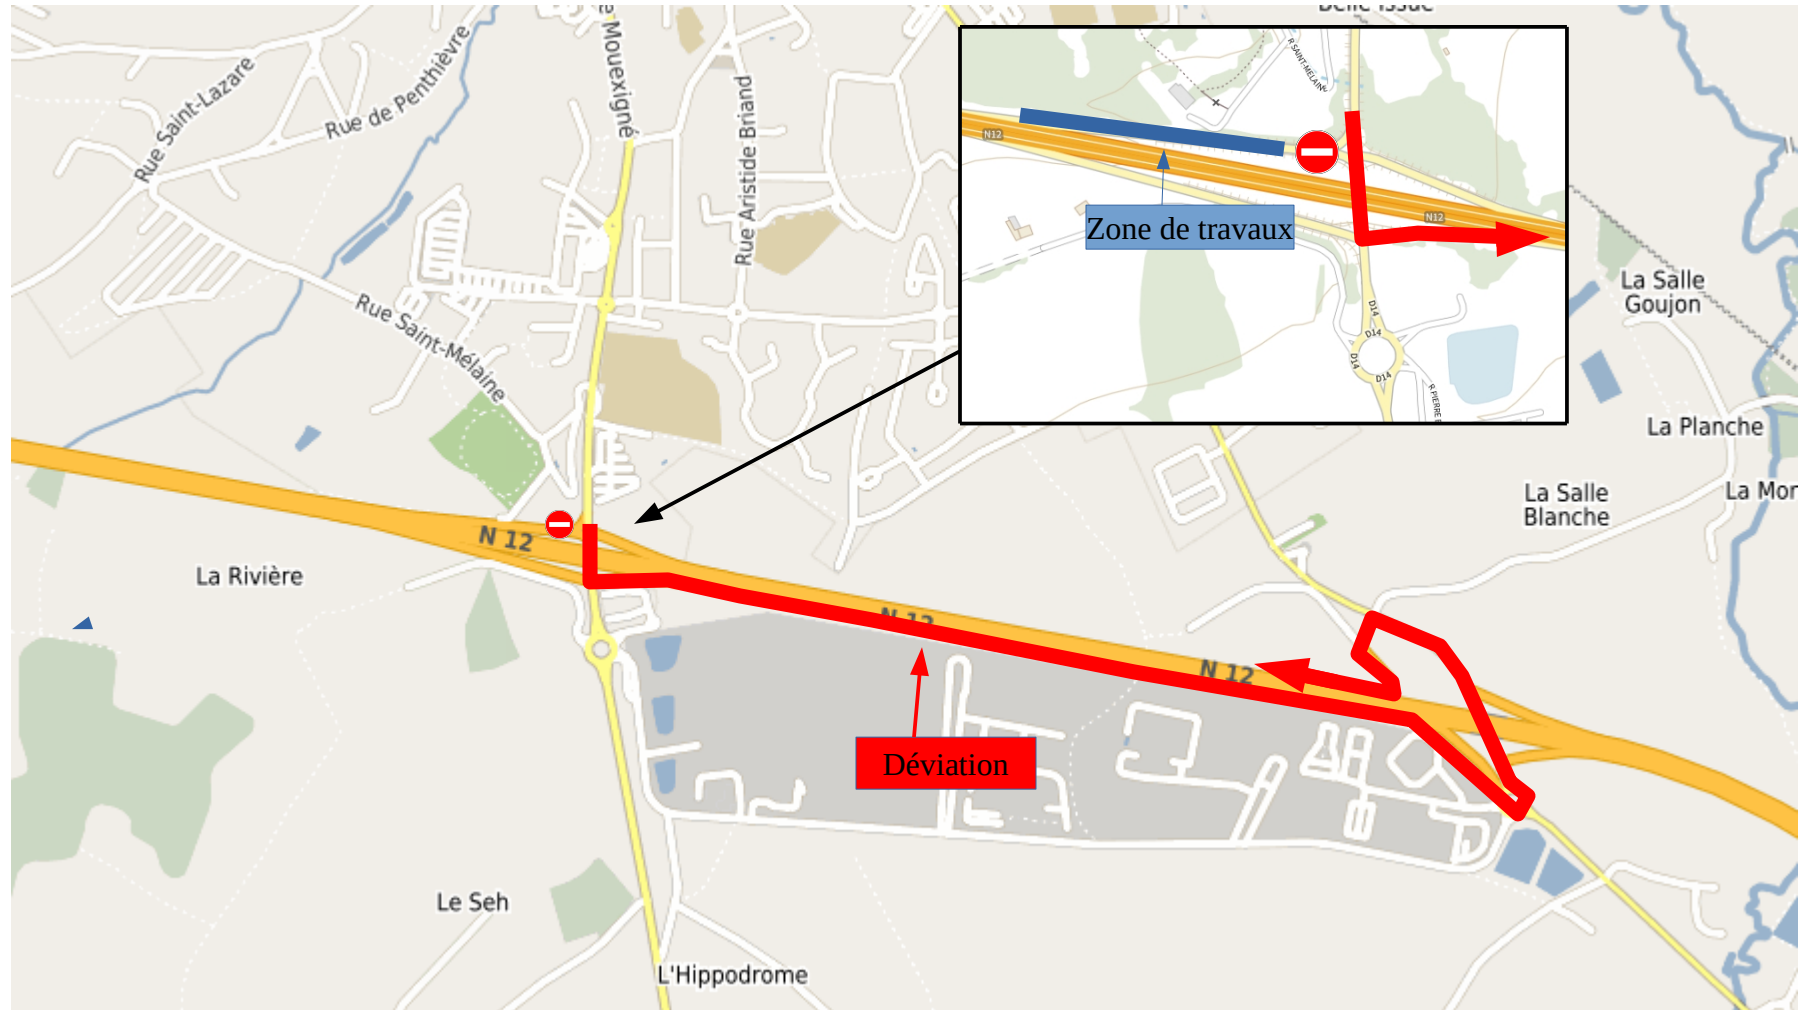

Phase 4 :

RN12 sens Rennes vers Brest – Travaux de nuit 20h-6h00

-Bretelle d'insertion fermée direction Saint-Brieuc Echangeur La Corne de Cerf

Phase 3 :

RN12 sens Rennes vers Brest – Travaux de nuit 20h-6h00

- RN12 fermée entre la bretelle de sortie Echangeur La Petite Chapelle et la bretelle d'insertion Echangeur La Corne de Cerf
- Bretelle d'insertion fermée direction Saint-Brieuc Echangeur La Petite Chapelle